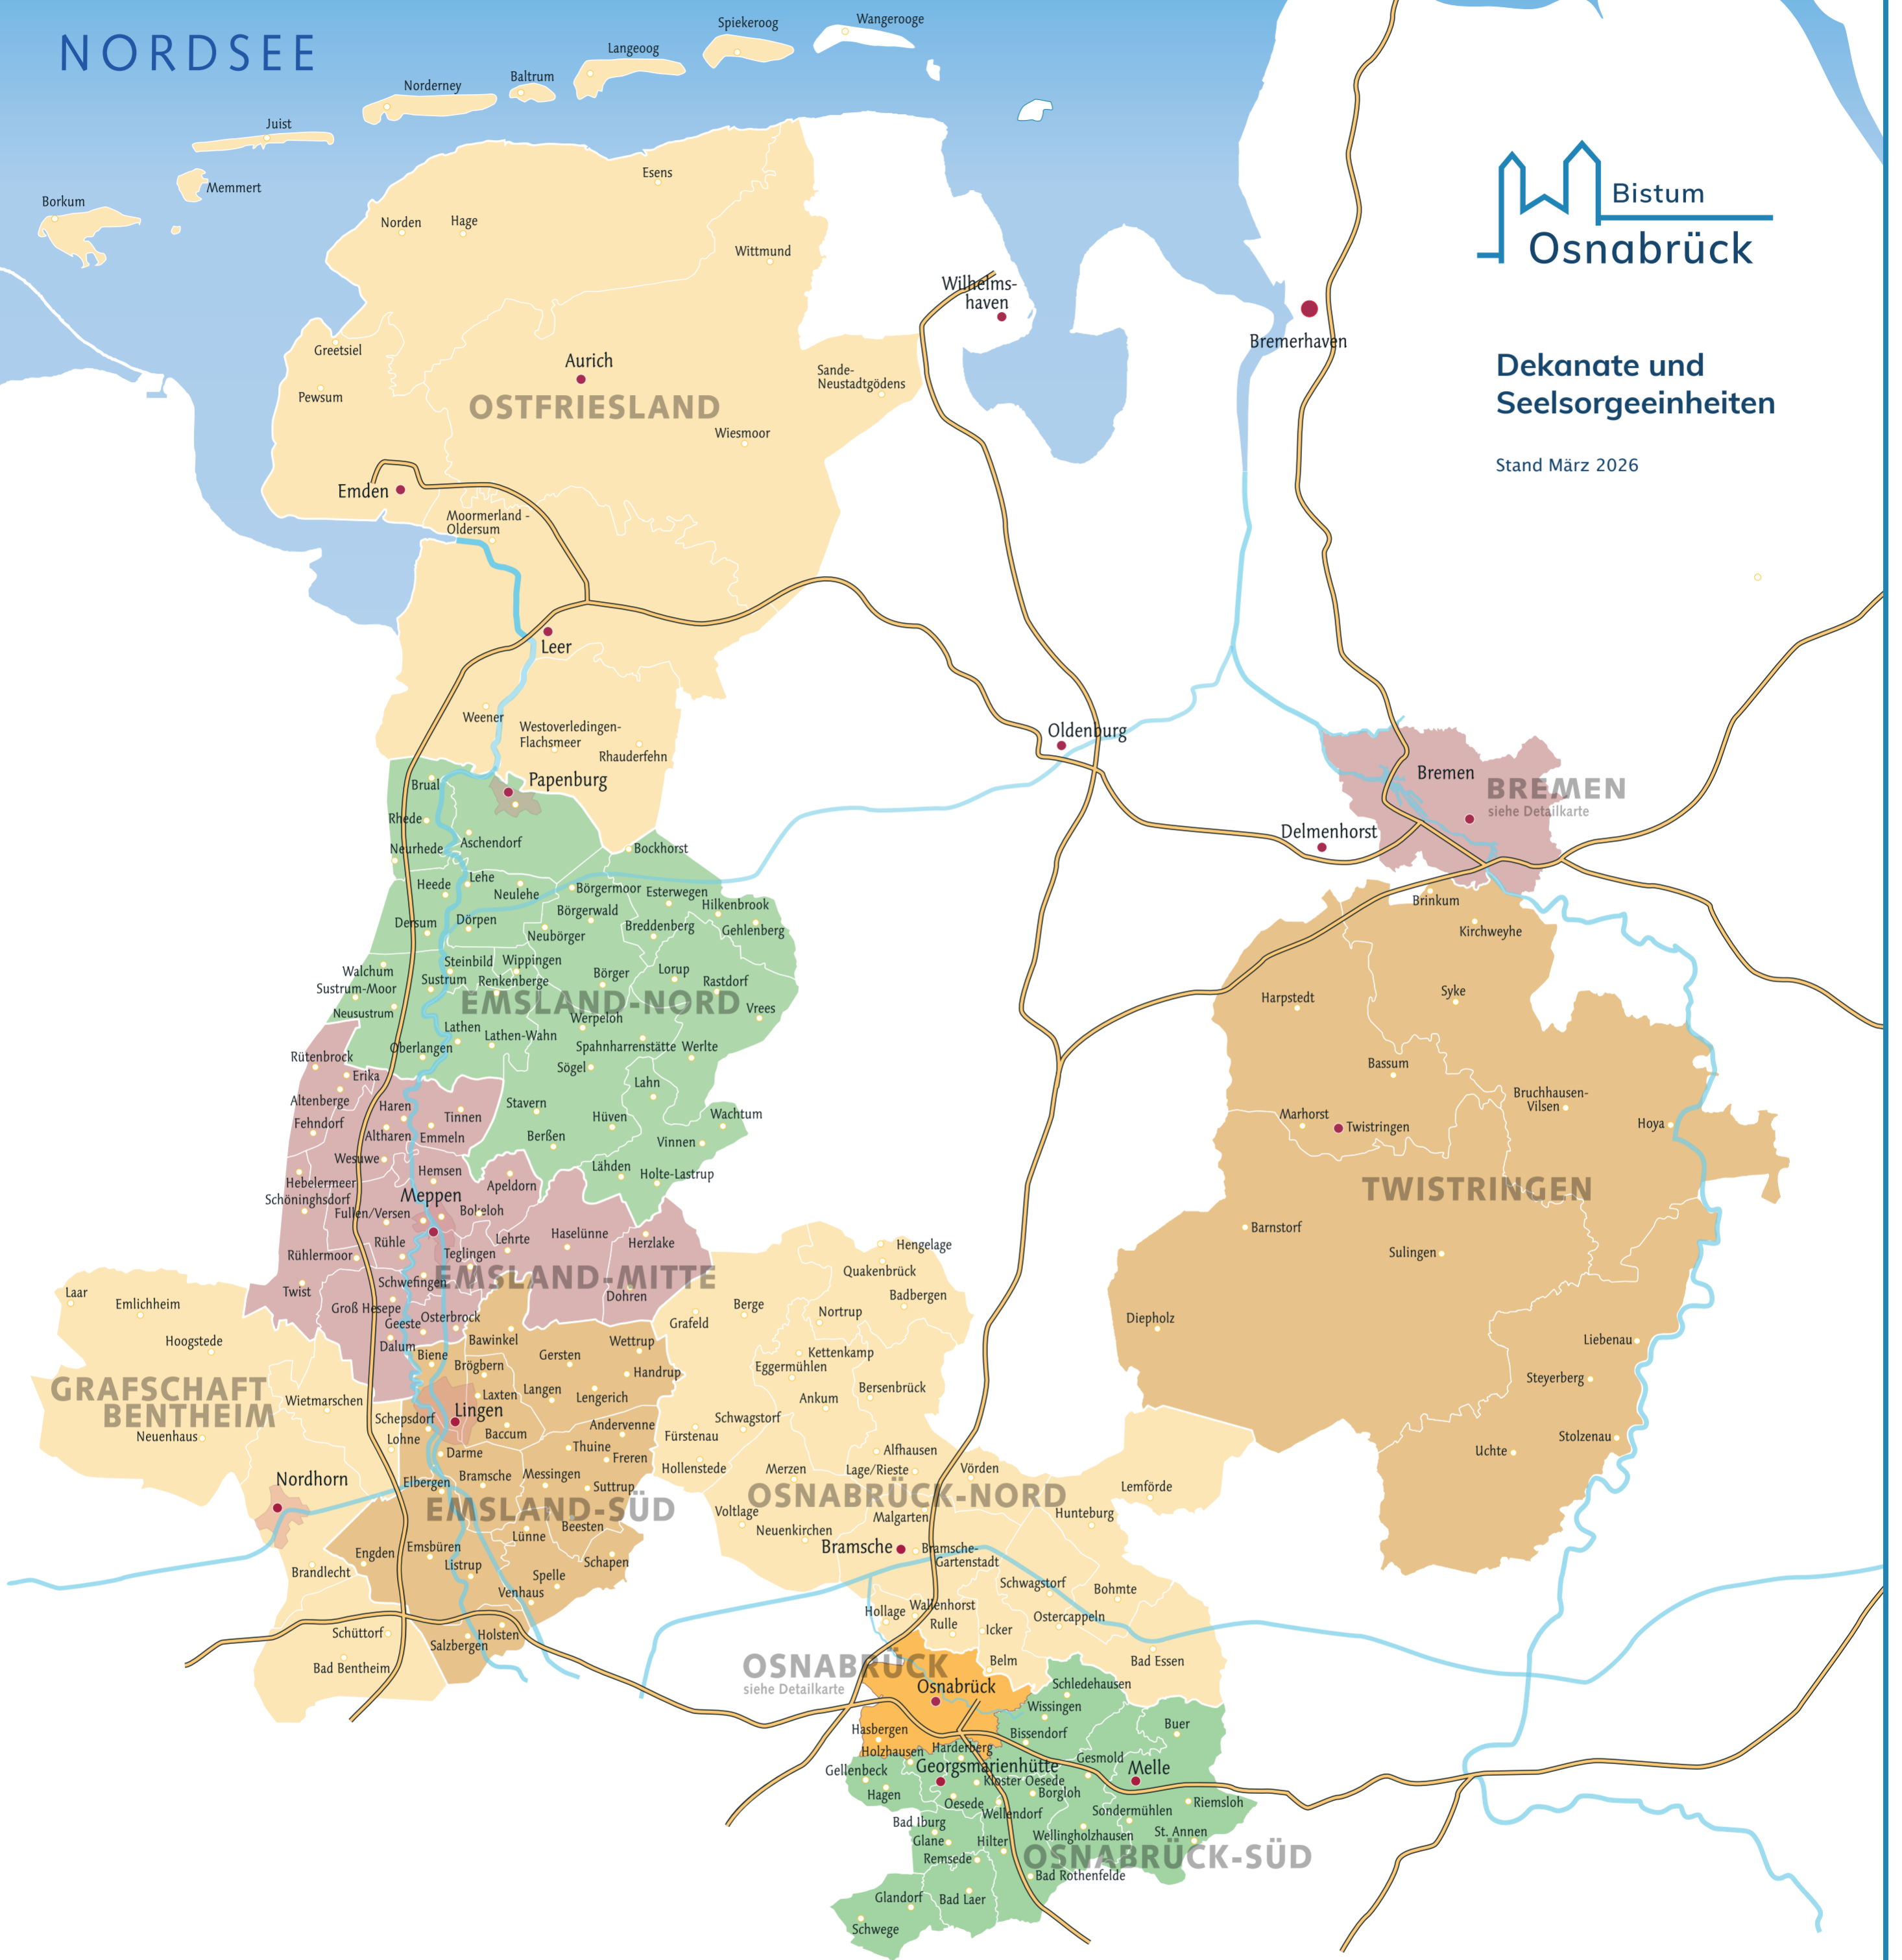

NORDSEE

### Dekanate und Seelsorgeeinheiten

Stand März 2026

Pfarreien und Kirchorte in Osnabrück

OSNABRÜCK

Pfarreien und Kirchorte in Bremen

BREMEN