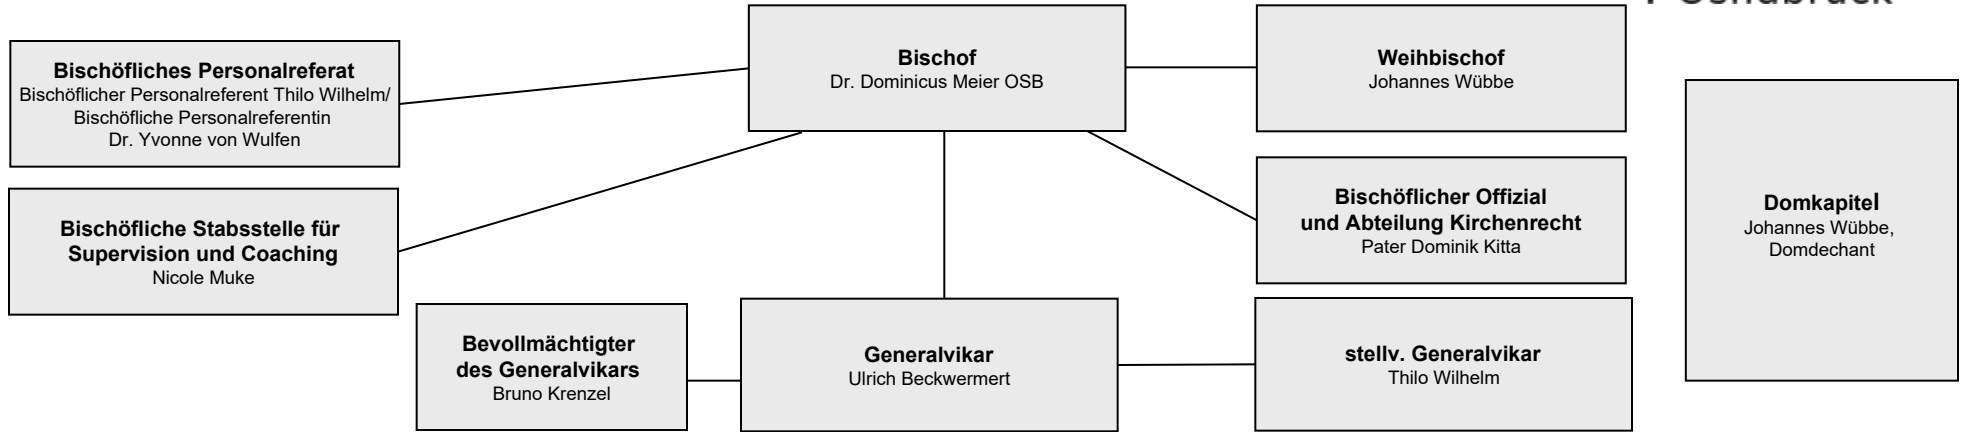

Organisationsschema Bistum Osnabrück

170	200	300	400	500	600	700	800	850
Stabsabteilung Kommunikation - Kai Mennigmann -	Abteilung Seelsorge - Dr. Martina Kreidler-Kos -	Abteilung Schulen und Hochschulen - Thomas Weißler -	Abteilung Caritas und Sozialarbeit - Johannes Buß-	Abteilung Finanzen, Bau, IT - Dr. Astrid Kreil-Sauer -	Abteilung Personal und Organisation - Klaus Brokamp -	Abteilung Kirchengemeinden - Timo Brunsmann -	Stabsabteilung Recht und Revision - Bina Babette Lammerding -	Abteilung Kultur und Archiv - Dr. Hermann Queckenstedt -
Pressestelle (Thomas Arzner) Multimedia-Redaktion (Annika Ehrbar)	201 Geschäftsführung und Organisation (Dr. Fabian Sandkühler/ stellv. Abteilungsleiter) 202 Geschäftsführung Gemeinsamer Rat und Katholikenrat (Hermann Steinkamp) 203 Ehe-, Familien-, Lebens-, und Erziehungsberatung (Dr. Christoph Hutter) 204 Forum am Dom (Dr. Daniela Engelhard) 210 Allgemeine Pastoral (Dr. Martina Kreidler-Kos) 230 Jugendpastoral (Benedikt Kisters)	310 Schulaufsicht und Pädagogik 320 Diözesanmedienstelle/ Religionspädagogische Arbeitsstelle (Emmanuelle Ottens) Schulstiftung in der Diözese Osnabrück (Thomas Weißler)	Aufgaben werden vom Diözesancaritasverband wahrgenommen	510 Controlling/Steuern/ Versicherungen (Gerhard Brinkmann/ stellv. Abteilungsleiter) 530 Rechnungswesen (Thomas Marien) 540 Vermögensmanagement Bistum/Bischöflicher Stuhl/ Domkapitel (Hendrik Heckmann) 550 IT - Meldewesen (Johannes Rolfes/ Rene Wübbels)	605 Sicherheit- und Gesundheitsschutz (Philip Hergt) 610 Personalwirtschaft/ Organisation, Zentrale Dienste (Daniel Strieker/ stellv. Abteilungsleiter) 620 Gehaltsabrechnung (Angela Müller)	Karin Vornhülz (Ständige Vertreterin der Abteilungsleitung) 710 Kirchengemeinden (Sebastian Strothmann) 720 Bauangelegenheiten Kirchengemeinden (Sara Pohlmann) 730 Liegenschaften Kirchengemeinden (Alexander Witte) 740 Kindertagesstätten (Klaus Godejohann) 750 Begleitung von Altenhilfeeinrichtungen (Rainer Lause)	810 Recht 820 Revision (Heike Dunkel)	870 Archiv/Registratur (Sonja Drehmann) 880 Diözesanmuseum

Berufungspastoral

Diözesanbibliothek

Präventionsstelle für sexuellen Missbrauch im Bistum Osnabrück

DiAG MAV in der Diözese Osnabrück

Dr. Ansgar Stolte

Dr. Christine Möller

Julia Jostwerth/Christian Scholüke/Friederike Strugholtz

Sandra Mithöfer

Verbände „rund um den Dom“

Bund der Deutschen Katholischen Jugend (BDKJ)

Christliche Arbeiterjugend (CAJ)

Deutsche Pfadfinderschaft St. Georg (DPSG)

Kath. Arbeitnehmerbewegung (KAB)

Katholische junge Gemeinde (KjG)

Vera Seeck

Mario Weber

Lara Arendt

Stefan Wöstmann

Kira Diekmann